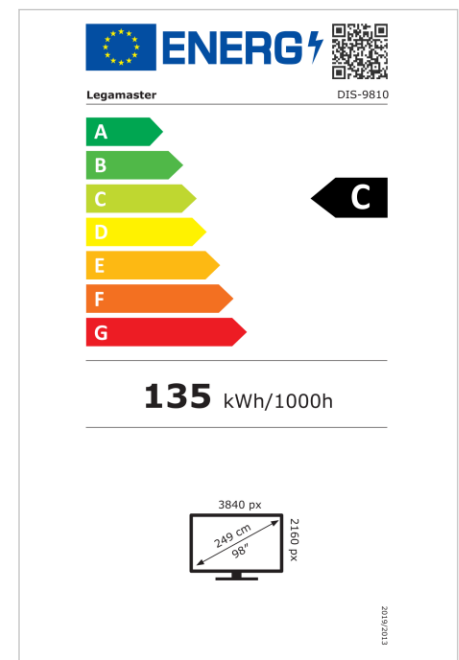

DISCOVER 2 professioneel display DIS-9810 UK

- De Legamaster DISCOVER-lijn van professionele schermen biedt een kostenefficiënte oplossing voor het upgraden van presentaties in zowel bedrijfs- als onderwijsomgevingen
- Verkrijgbaar van 43 tot 98 inch, De DISCOVER displays zijn speciaal ontworpen voor middelgrote tot grote vergaderruimtes of klaslokalen
- Voorgeïnstalleerd zijn een webbrowser, media player en documentlezer die basis functionaliteiten bieden zonder aangesloten externe apparaten
- Een simpele en lokale narrow casting app is vooraf geïnstalleerd op het apparaat en biedt een basisfunctie voor de weergave van openbare informatie, maar het heeft ook een app voor het centraal beheer van de contentweergave met behulp van een externe dienst die een schaalbare controle van de weergave van content biedt
- Een geïntegreerde tiling tool biedt ondersteuning voor een 3x3 videowall oplossing zonder de noodzaak om extra hardware aan te schaffen
- Sluit het DISCOVER scherm aan op een extern apparaat zoals AirServer Connect of een OPS computer met video conferencing camera voor een volledige presentatieoplossing
- 1% for the Planet gecertificeerd: kies voor een zeer energiezuinig en duurzaam scherm en draag tegelijkertijd bij aan duurzame projecten en milieubescherming over de hele wereld